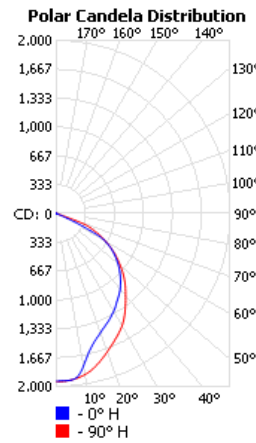

Coefficients of Utilization

Effective Floor Cavity Reflectance: 20%																		
RCC %:	80				70				50			30			10			0
RW %:	70	50	30	0	70	50	30	0	50	30	20	50	30	20	50	30	20	0
RCR: 0	0.98	0.98	0.98	0.98	0.96	0.96	0.96	0.83	0.92	0.92	0.92	0.88	0.88	0.88	0.84	0.84	0.84	0.83
1	0.92	0.88	0.85	0.83	0.89	0.87	0.84	0.73	0.83	0.81	0.79	0.8	0.78	0.77	0.77	0.76	0.74	0.73
2	0.84	0.78	0.74	0.7	0.82	0.77	0.73	0.64	0.74	0.7	0.67	0.71	0.68	0.66	0.69	0.67	0.64	0.63
3	0.78	0.7	0.64	0.59	0.76	0.68	0.63	0.55	0.66	0.61	0.57	0.64	0.6	0.57	0.62	0.58	0.56	0.54
4	0.71	0.62	0.56	0.51	0.7	0.61	0.55	0.48	0.59	0.54	0.5	0.57	0.53	0.49	0.56	0.52	0.48	0.47
5	0.66	0.56	0.49	0.44	0.64	0.55	0.49	0.42	0.53	0.48	0.43	0.52	0.47	0.43	0.5	0.46	0.42	0.41
6	0.61	0.51	0.44	0.39	0.59	0.5	0.43	0.37	0.48	0.43	0.38	0.47	0.42	0.38	0.46	0.41	0.38	0.36
7	0.57	0.46	0.39	0.34	0.55	0.45	0.39	0.33	0.44	0.38	0.34	0.43	0.38	0.34	0.42	0.37	0.34	0.32
8	0.53	0.42	0.35	0.31	0.51	0.42	0.35	0.3	0.4	0.35	0.31	0.39	0.34	0.3	0.39	0.34	0.3	0.29
9	0.49	0.39	0.32	0.28	0.48	0.38	0.32	0.27	0.37	0.32	0.28	0.36	0.31	0.28	0.36	0.31	0.27	0.26
10	0.46	0.36	0.3	0.25	0.45	0.35	0.29	0.25	0.35	0.29	0.25	0.34	0.29	0.25	0.33	0.28	0.25	0.24

Photometric Data

- LED Luminous Efficacy: 101 lm/W
- CRI: > 70

Lifetime and Qualifications

- Lifetime: L70 > 60,000 hours
- Warranty: 5 years
- Product meets UL safety requirements
- ETL listed.
- Designed for outdoor use.

Polar Candela Distribution